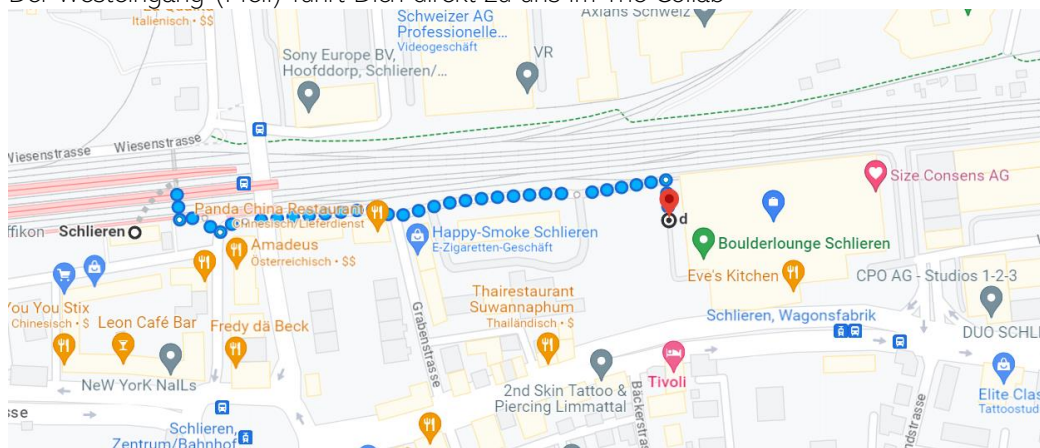

<https://goo.gl/maps/c1B97DauuhW1cmFE7>